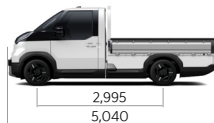

Specifications

패시저/WAV

패시저 제원 >

WAV 제원 >

카고 롱

카고 롱 제원 >

오픈베드

오픈베드 제원 >