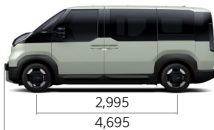

Specifications

패시저/WAV