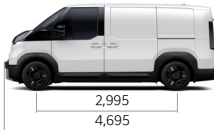

Specifications

패시저/WAV

패시저 제원 >

WAV 제원 >

카고 롱

카고 롱 제원 >

오픈베드

오픈베드 제원 >