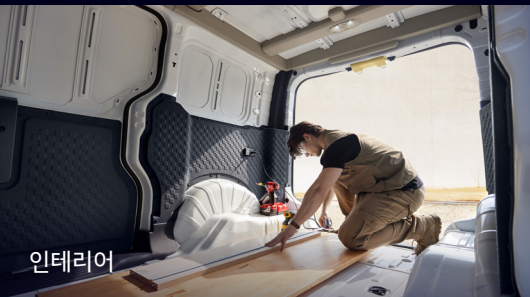

인테리어

실내 V2L과 자유로운 커스터마이징으로,
이동형 작업 공간 완성.